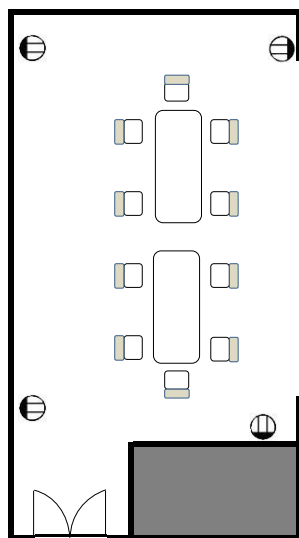

約 4 m

【応接室】定員:10名

約
9
m

 100Vコンセント