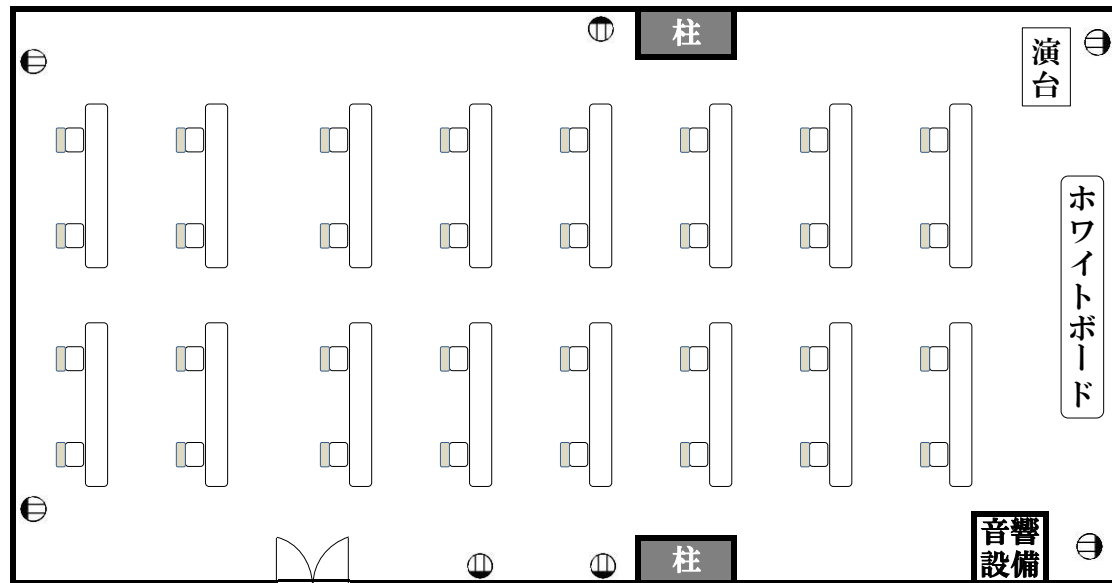

約 13.5 m

【ミーティングルーム】 定員:32名

約
6
m

100Vコンセント