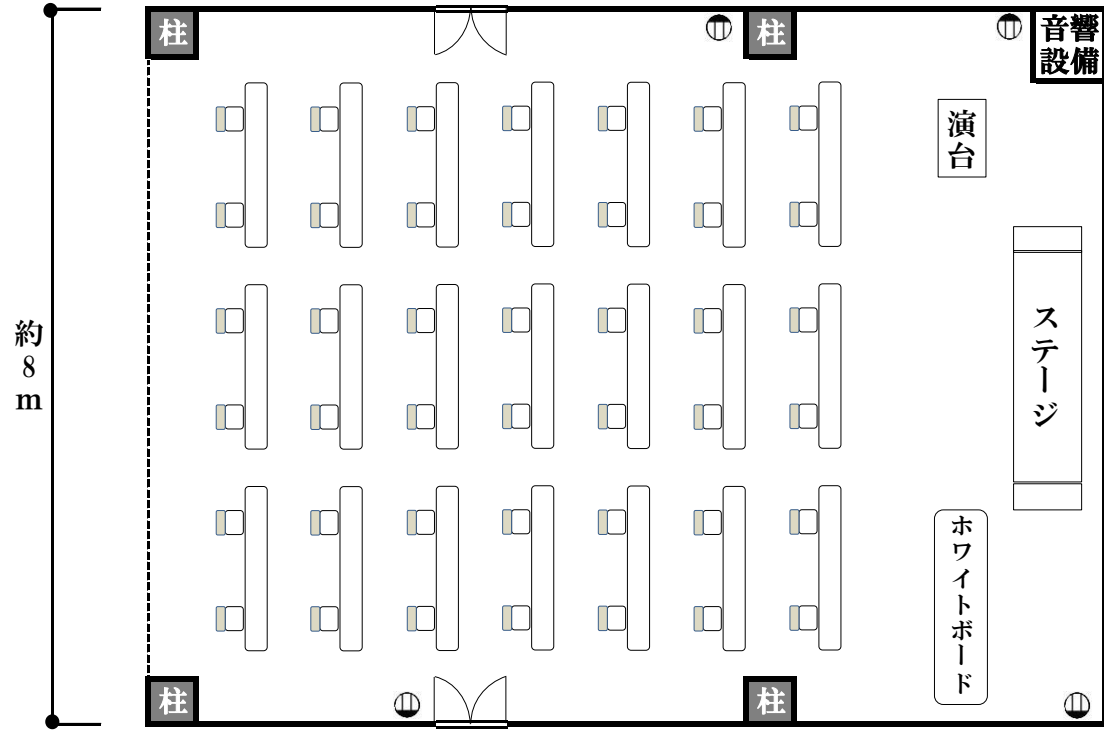

約 12.5 m

【会議室 4】 定員:42名

約 8 m

100Vコンセント