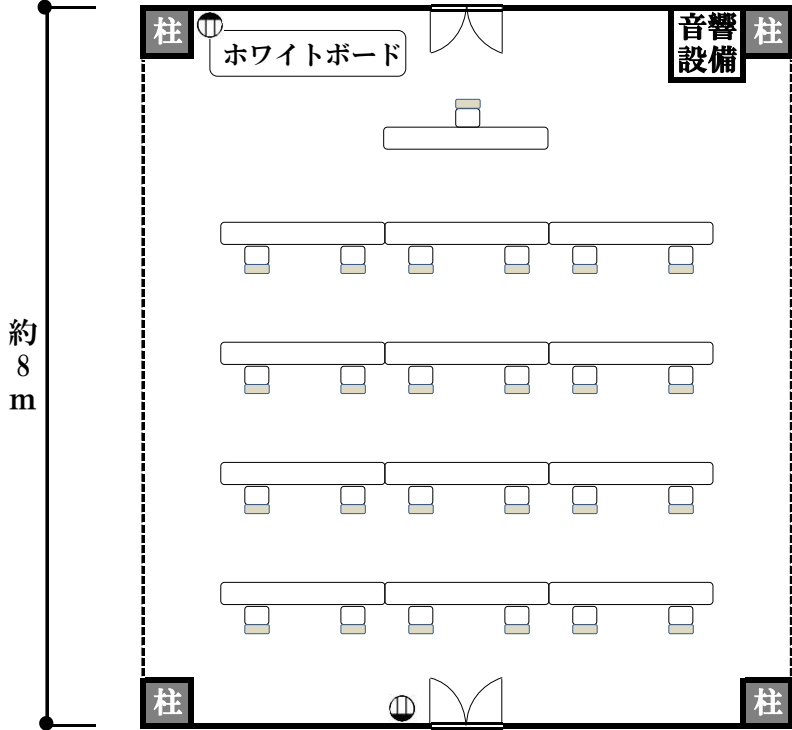

約 7 m

【会議室 3】 定員:25名

100Vコンセント