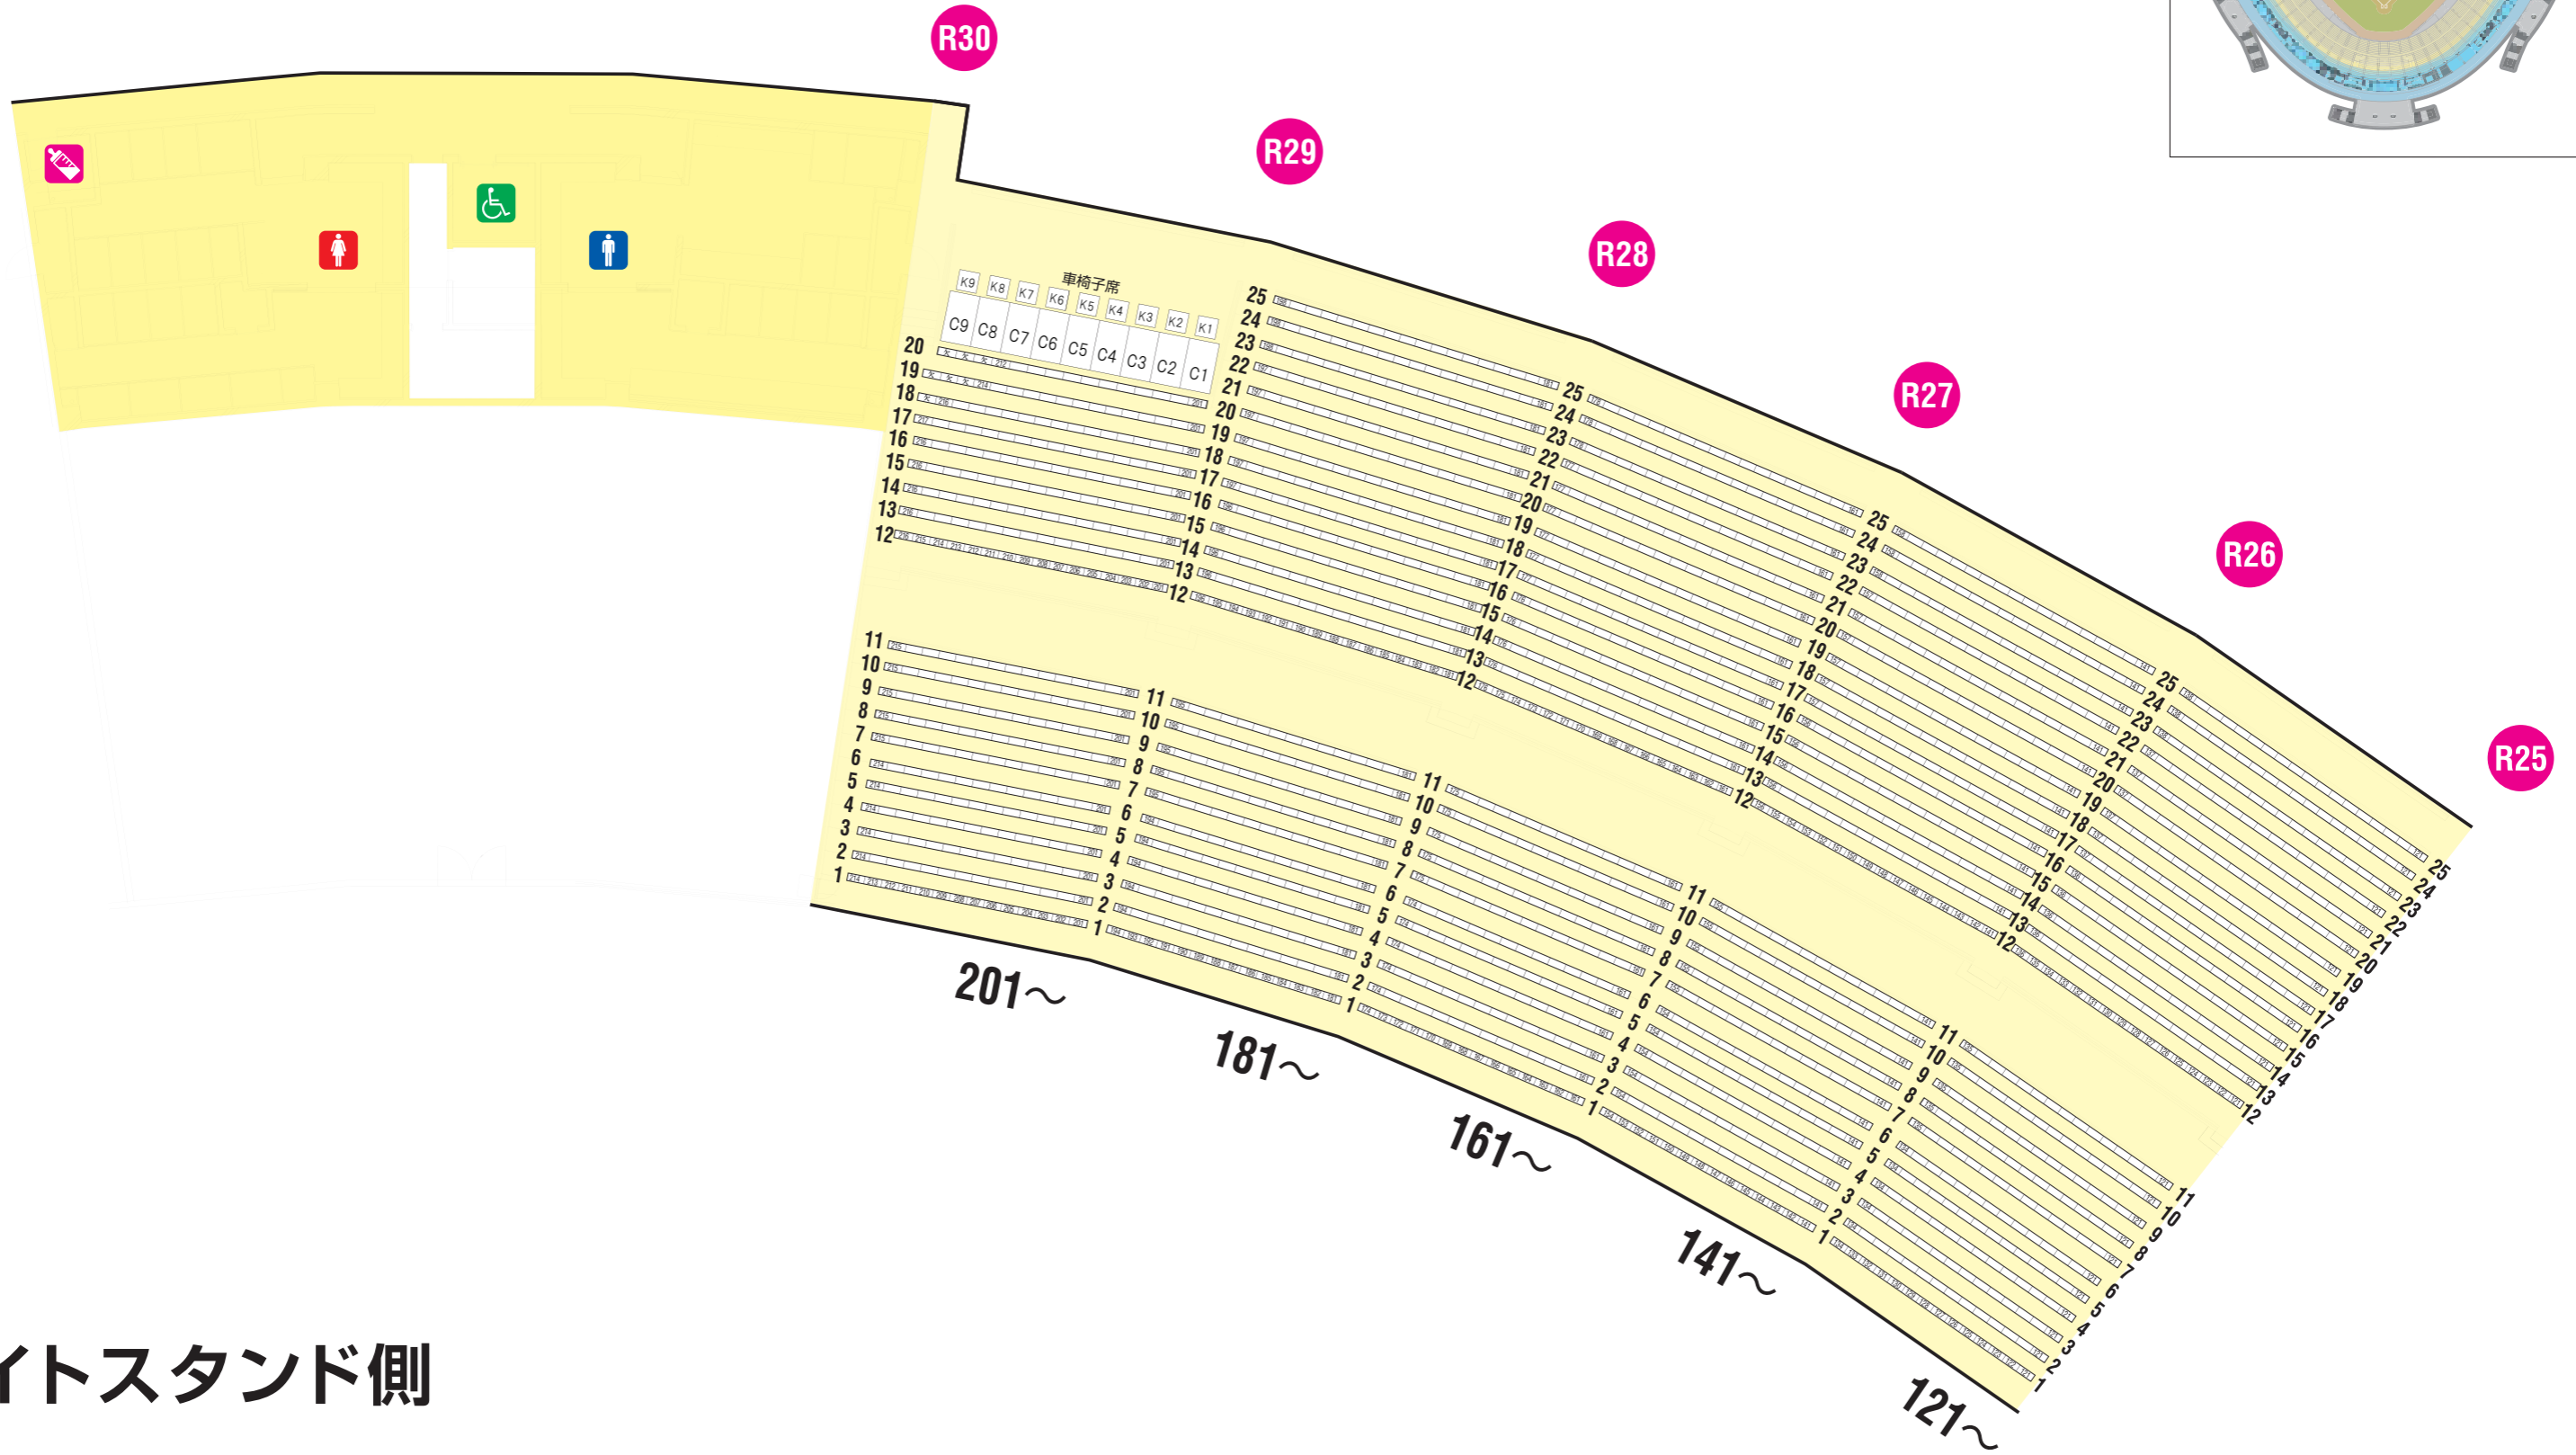

4 外野席ライトスタンド側 R25通路～R30通路

ライトスタンド側

-  男性化粧室
-  女性化粧室
-  車椅子化粧室
-  エレベーター
-  救護室
-  授乳室
-  売店