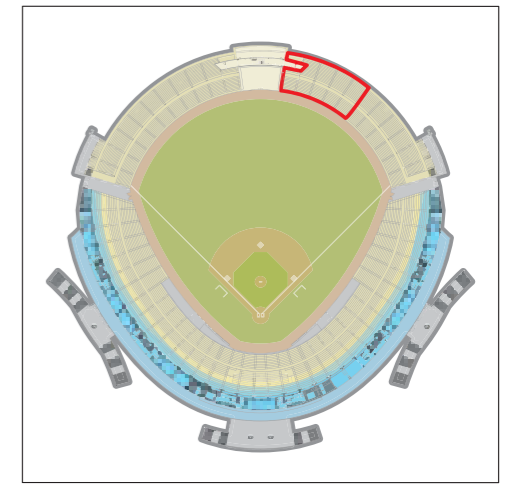

4 外野席ライトスタンド側 R25通路～R30通路

ライトスタンド側

-  男性化粧室
-  女性化粧室
-  車椅子化粧室
-  エレベーター
-  救護室
-  授乳室
-  売店