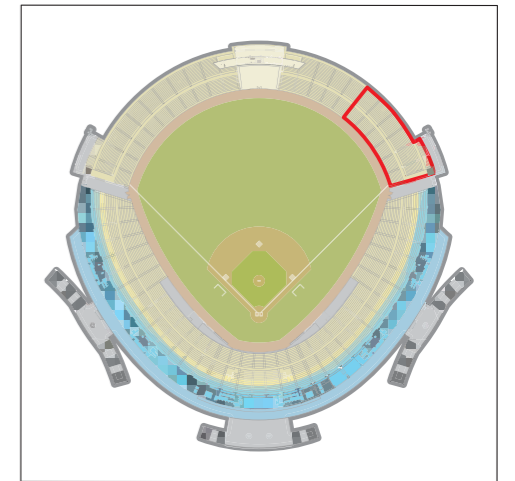

3 外野席ライトスタンド側 R19通路～R24通路

ライトスタンド側