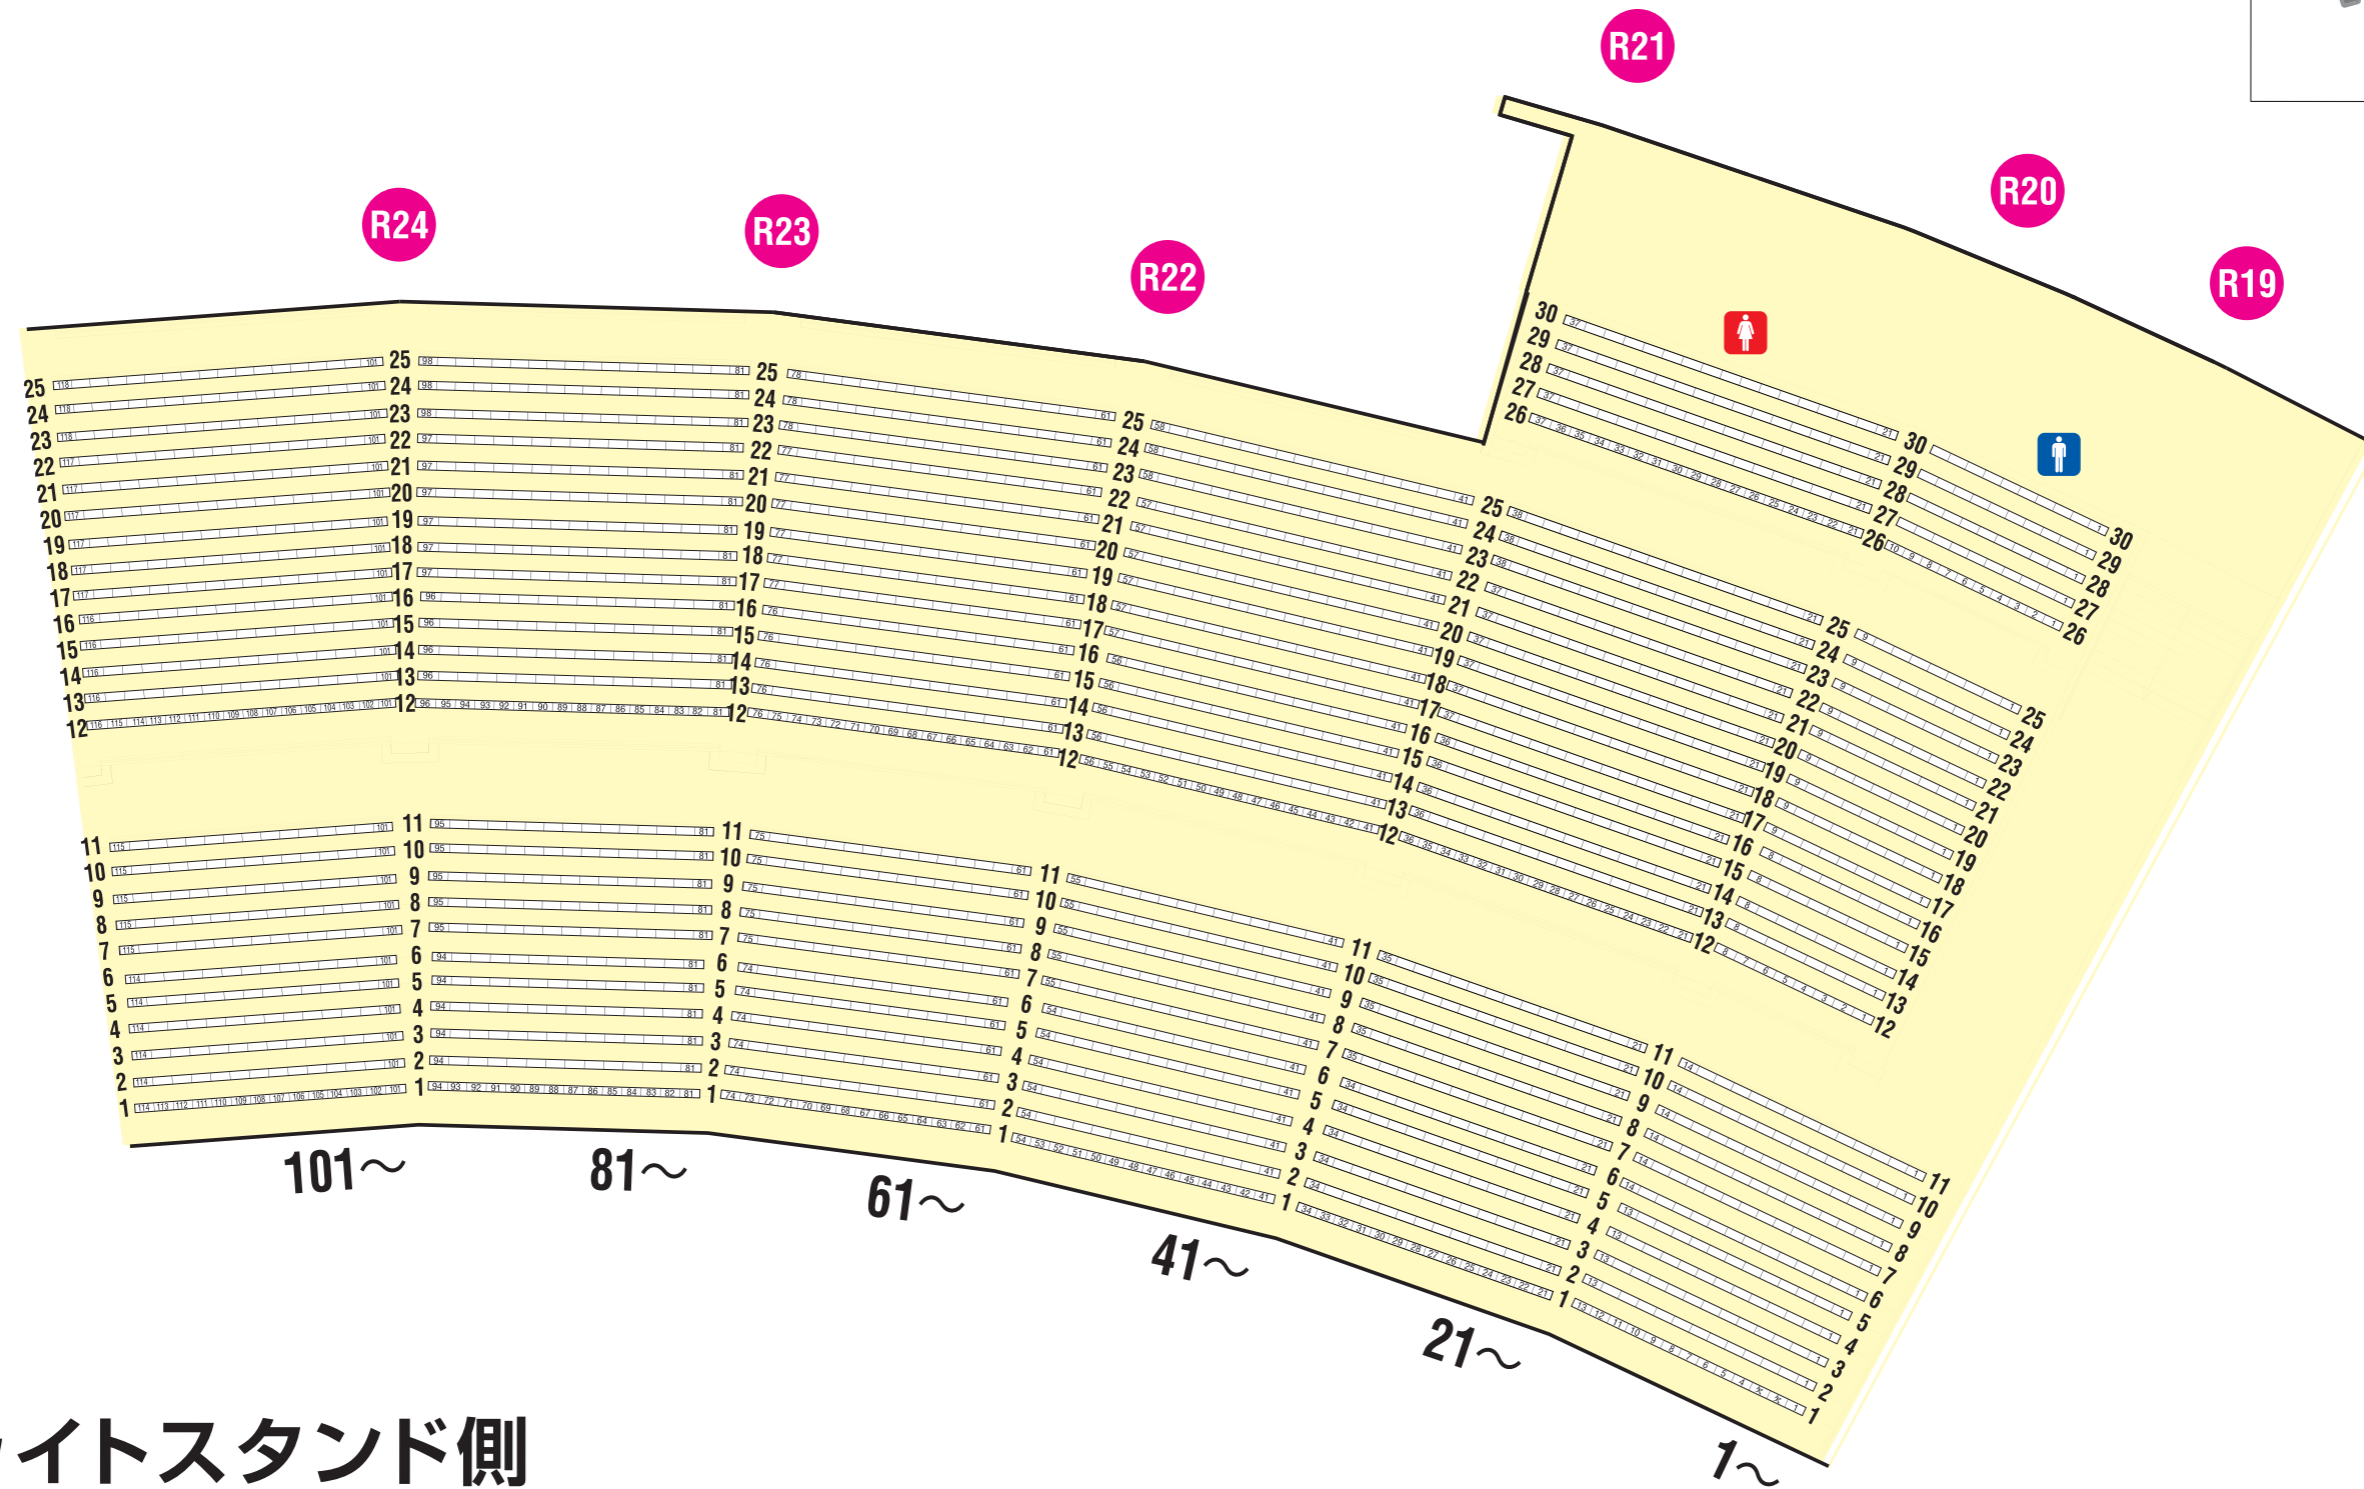

3 外野席ライトスタンド側 R19通路～R24通路

ライトスタンド側