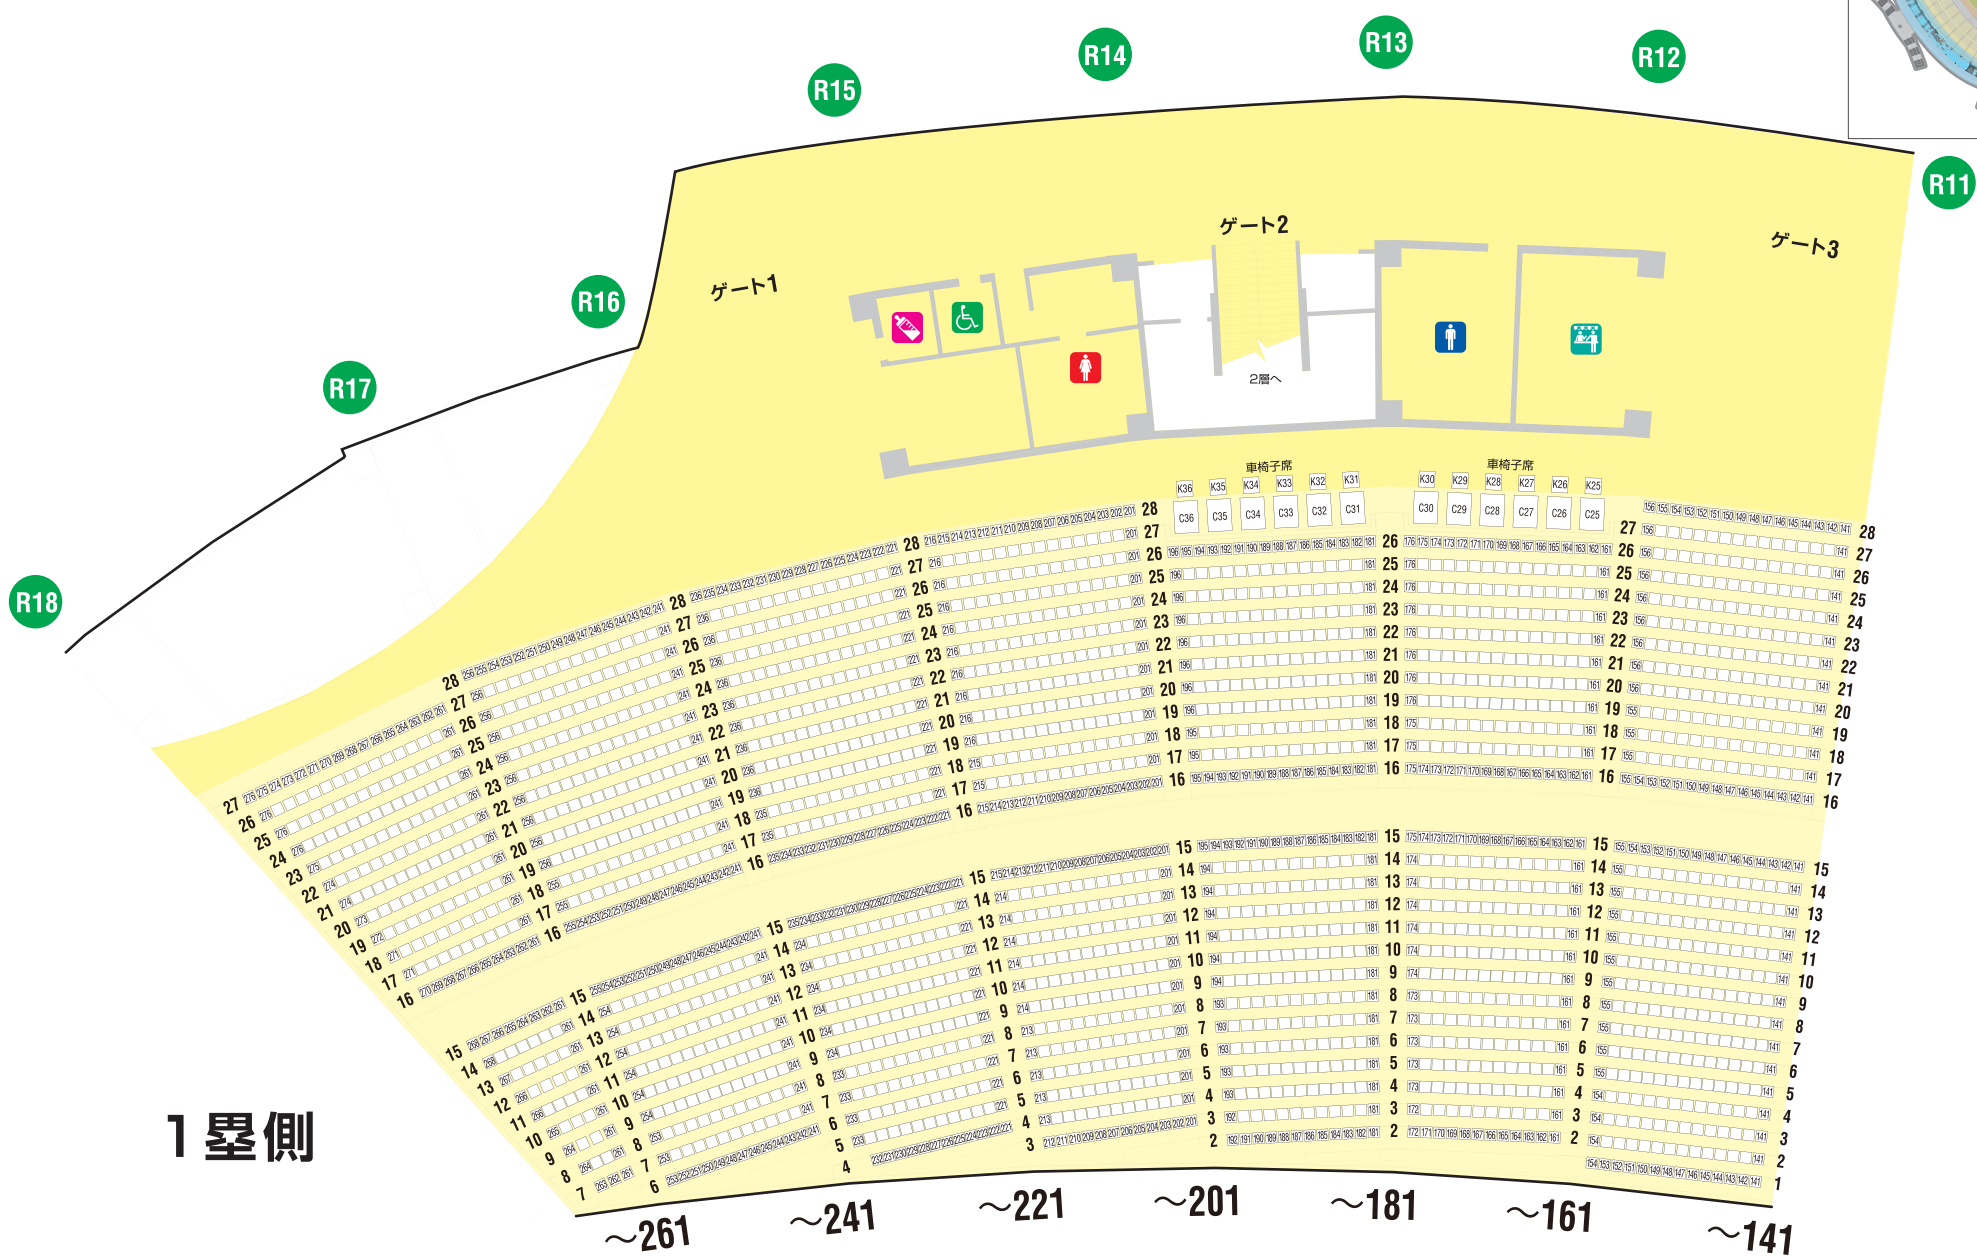

5 内野1塁側 R11通路～R18通路

- 男性化粧室
- 女性化粧室
- 車椅子化粧室
- エレベーター
- 救護室
- 授乳室
- 売店