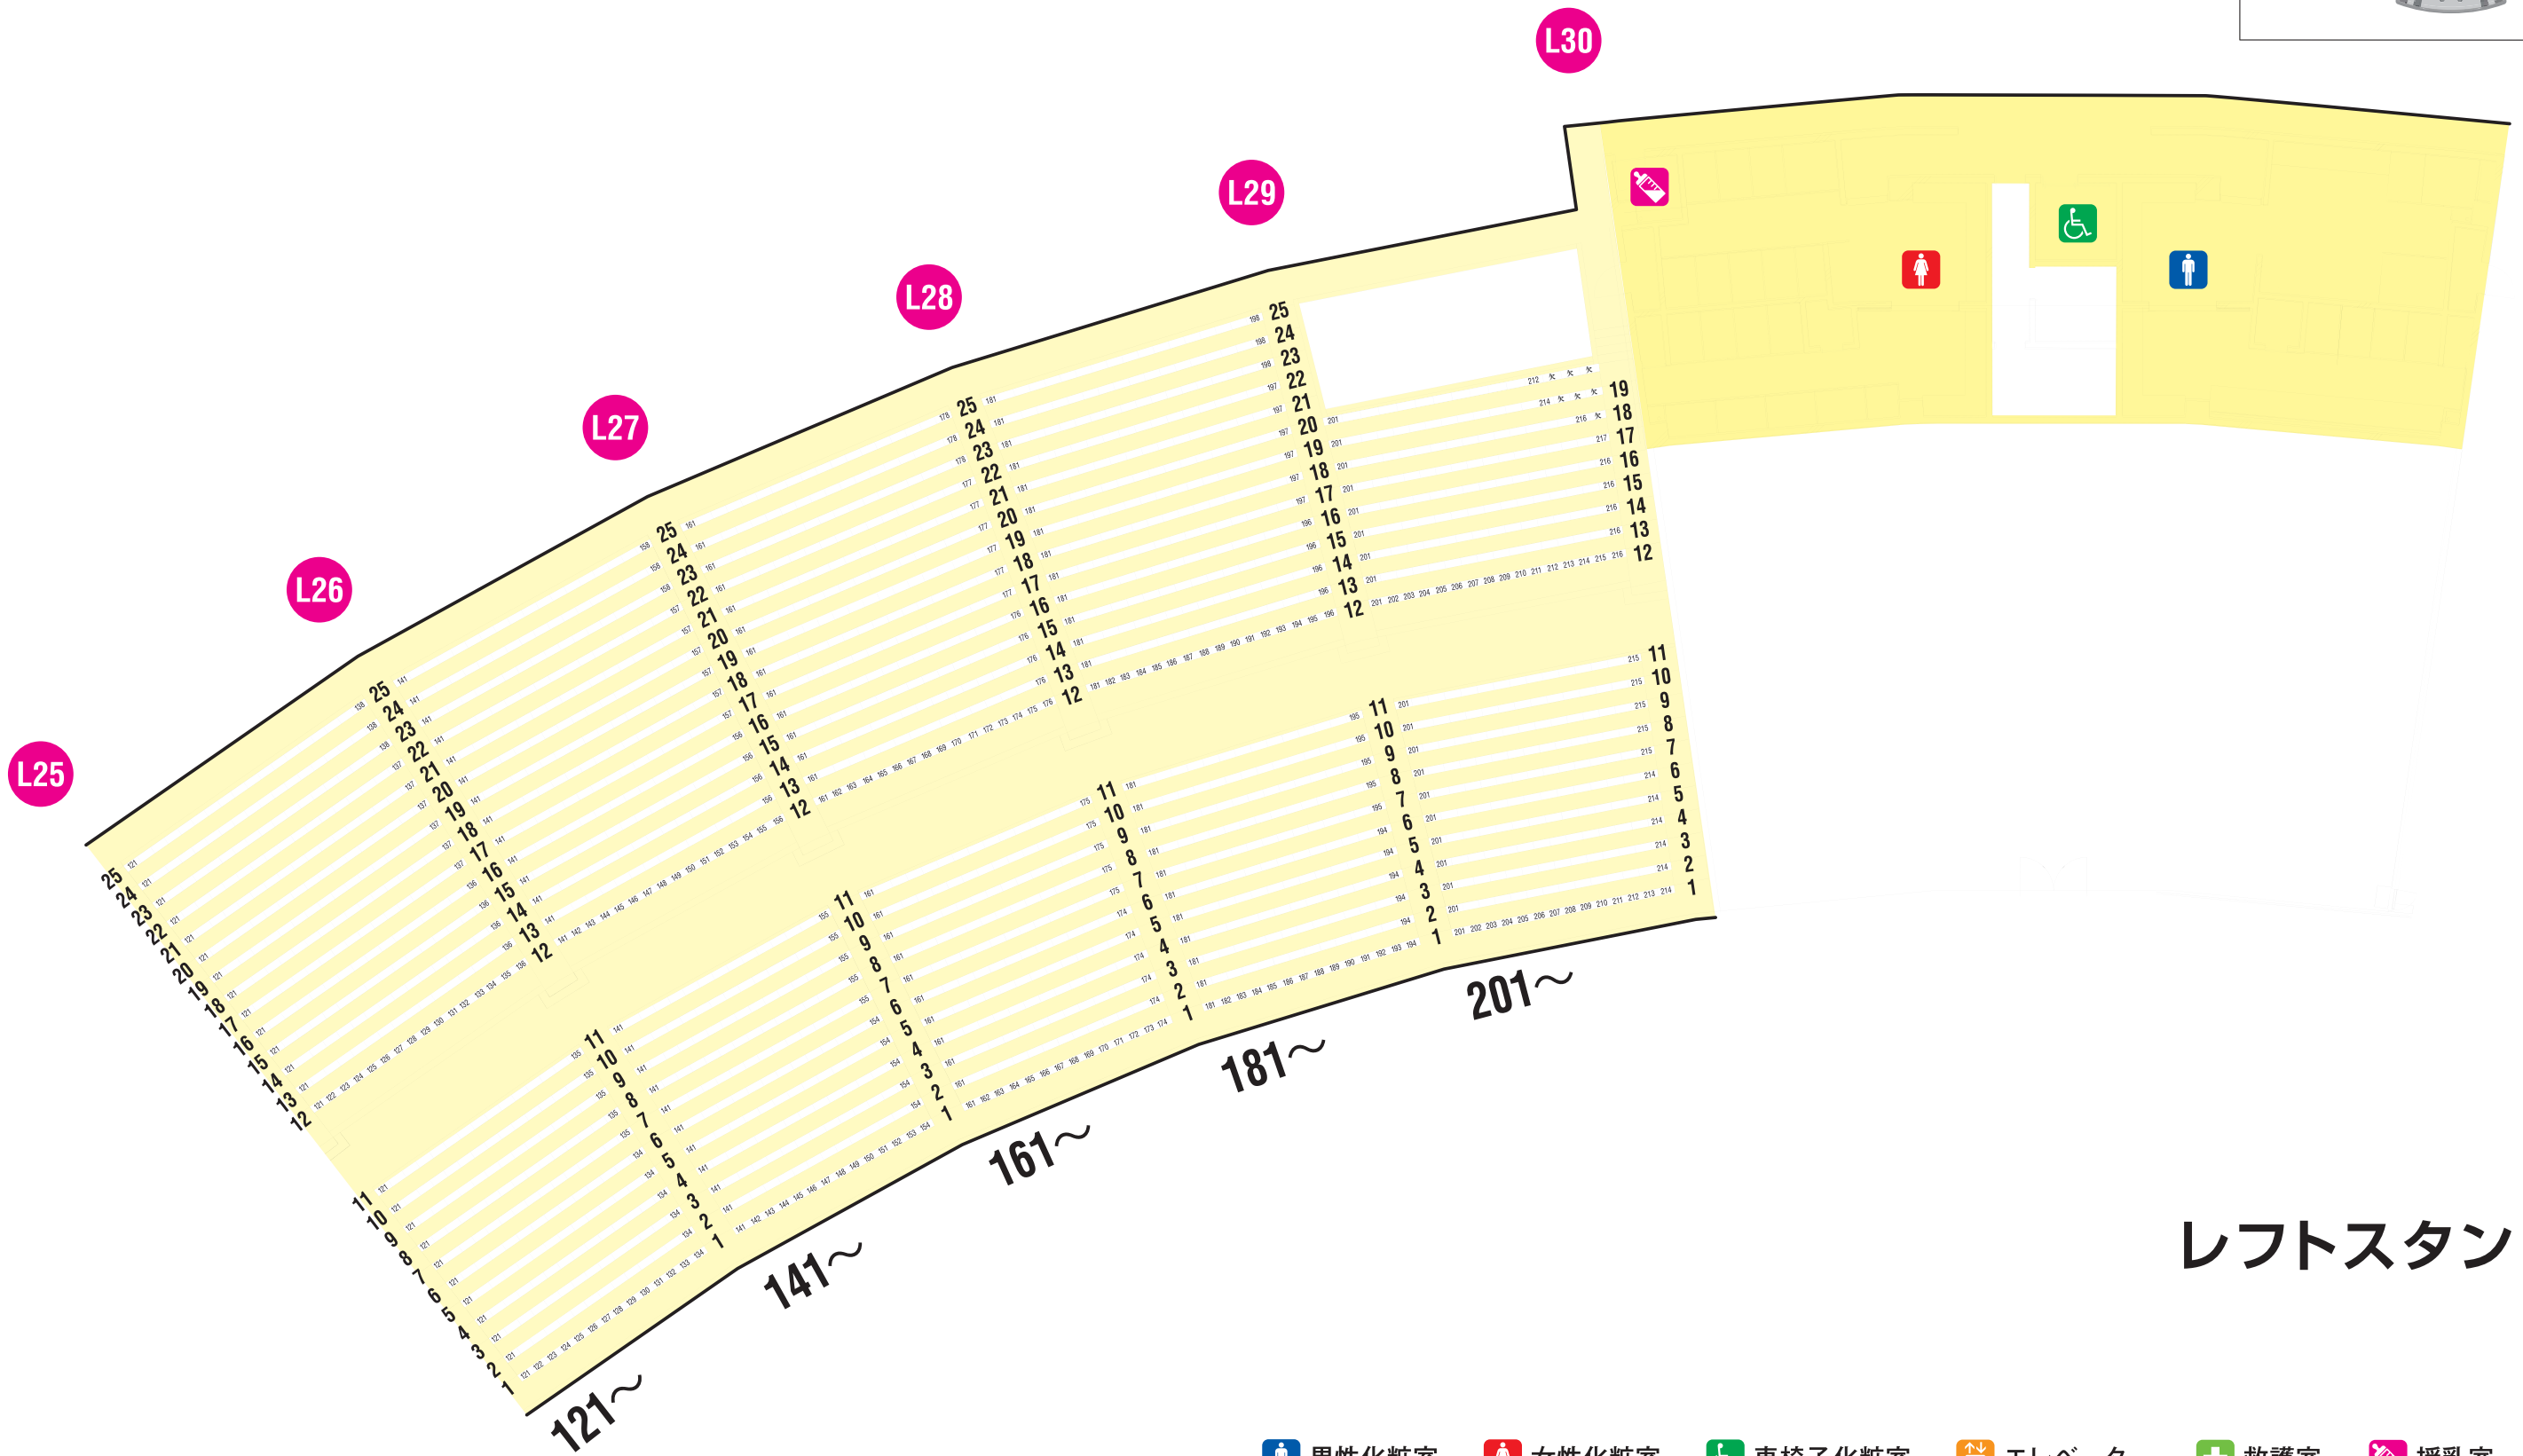

## ② 外野席レフトスタンド側 L25通路～L30通路

レフトスタンド側