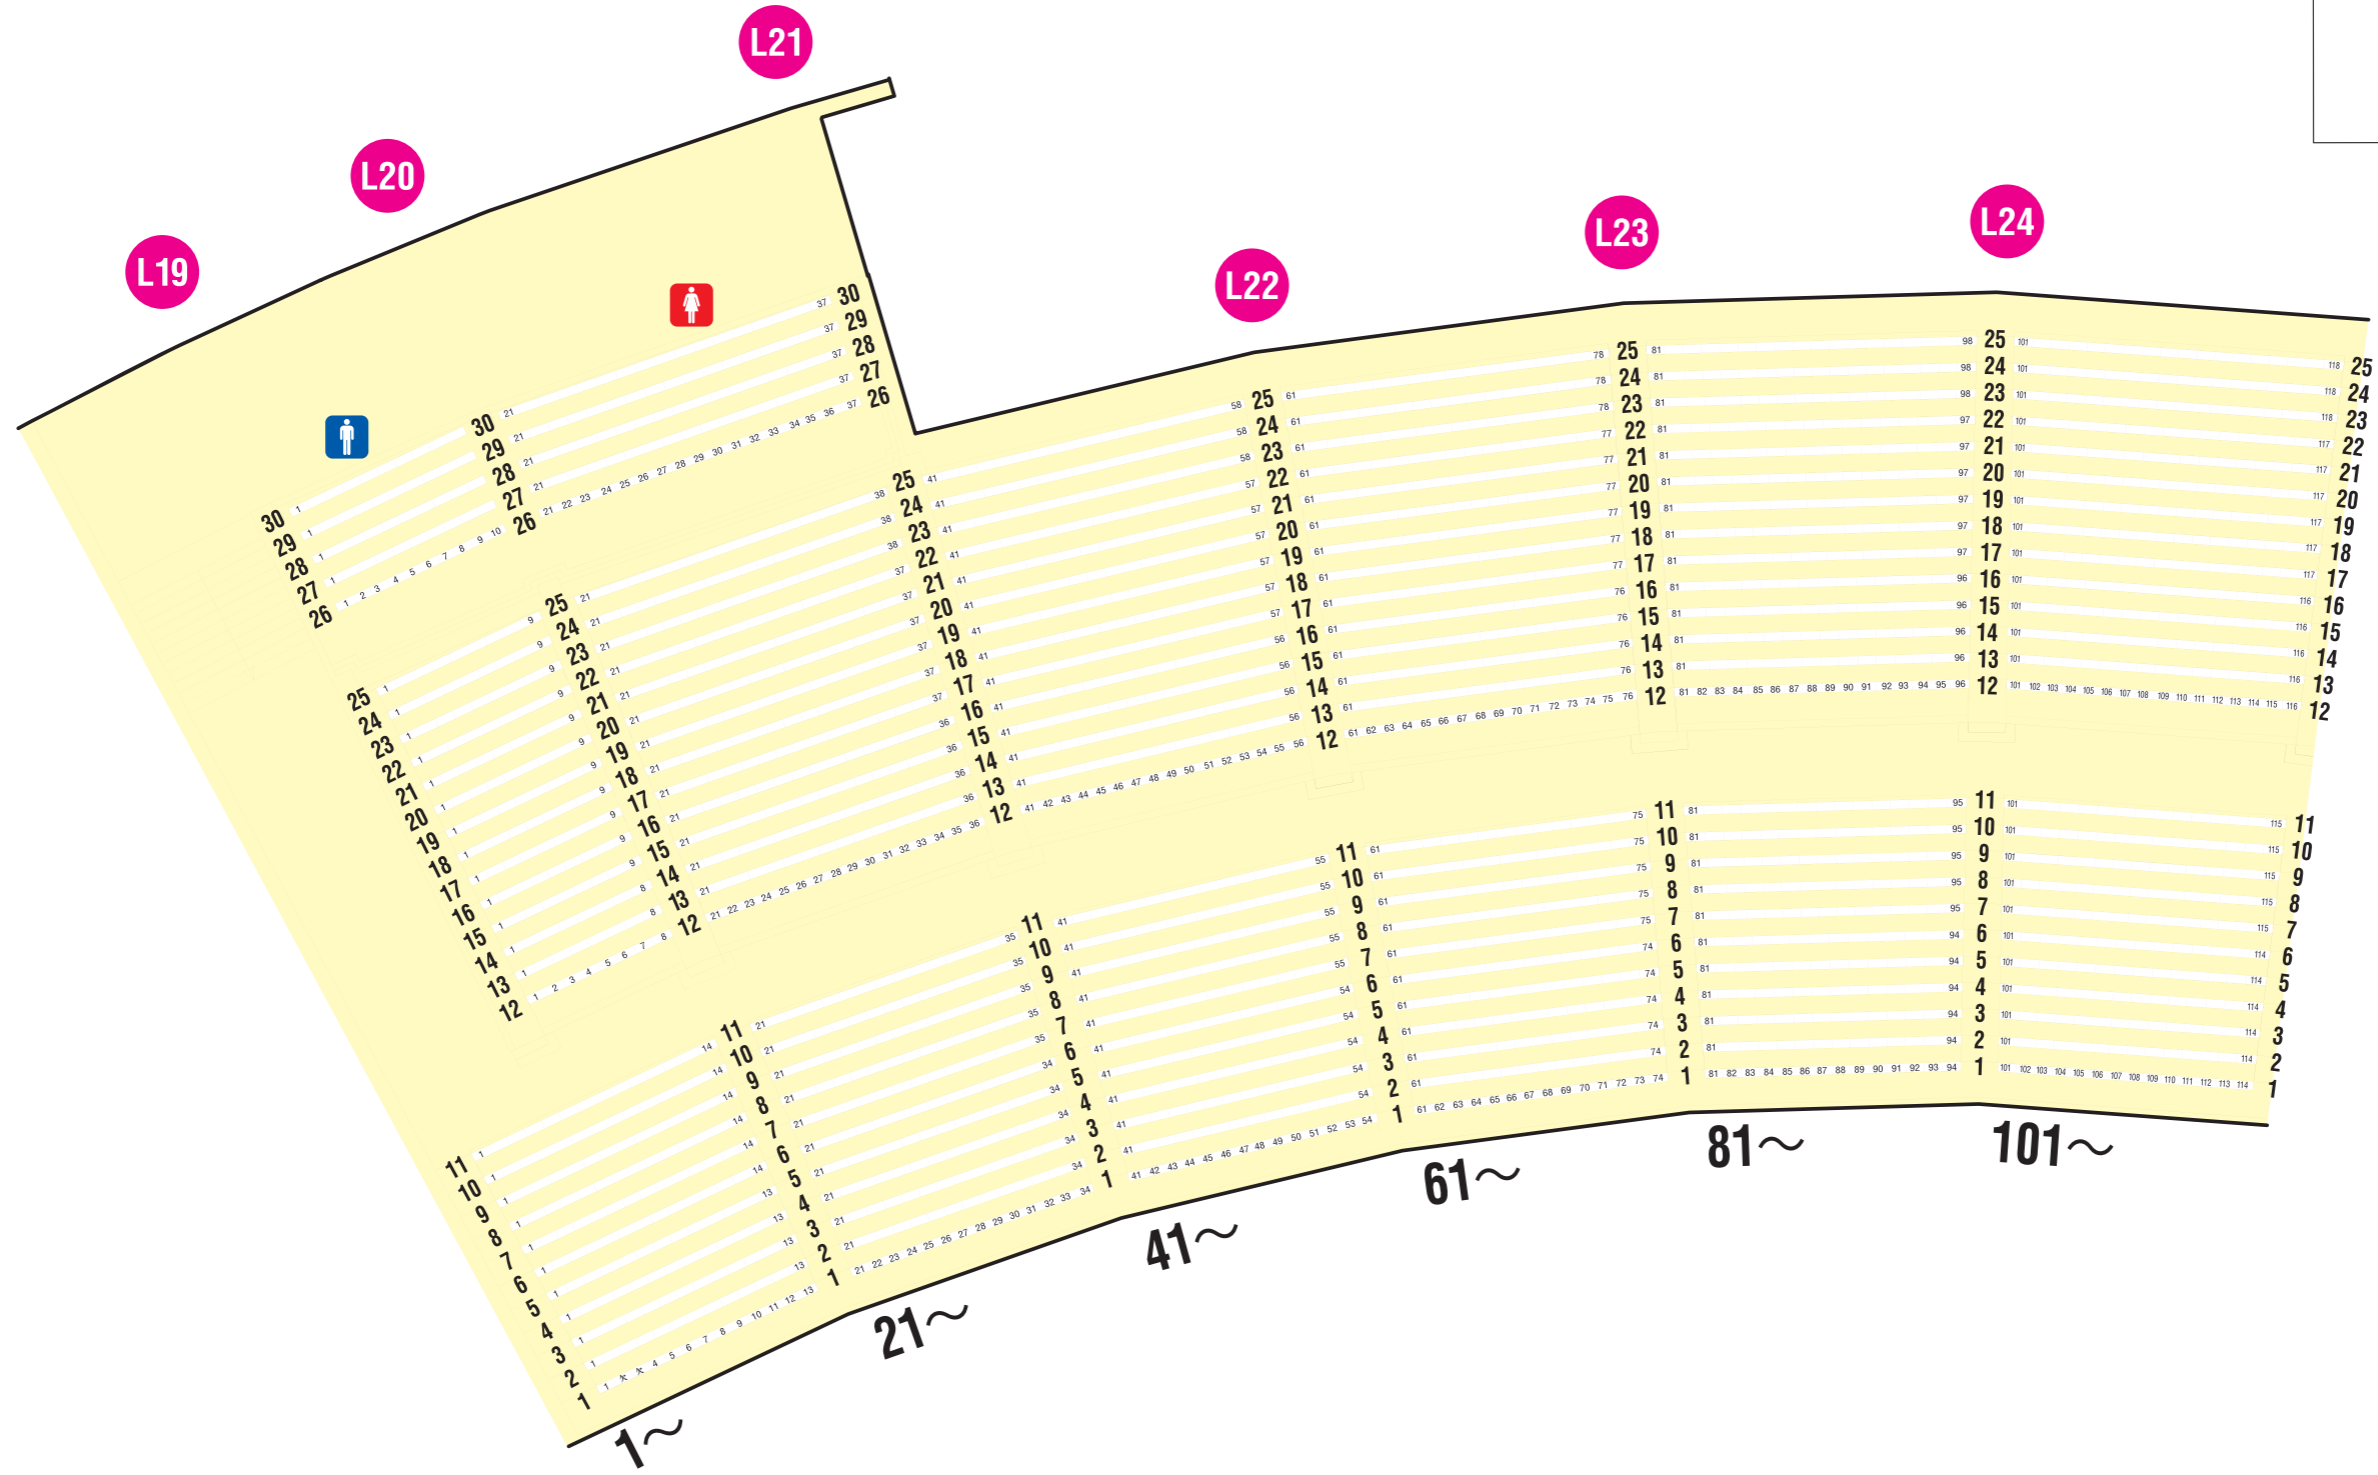

# 1 外野席レフトスタンド側 L19通路～L24通路

レフトスタンド側