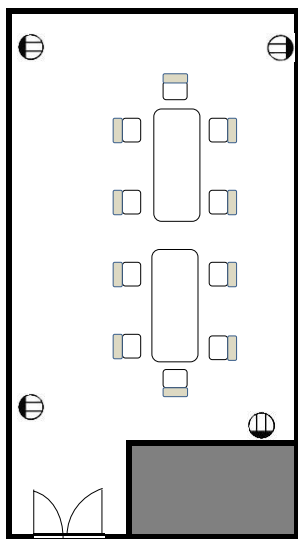

約 4 m

【応接室】定員：10名

約
9
m

 100Vコンセント