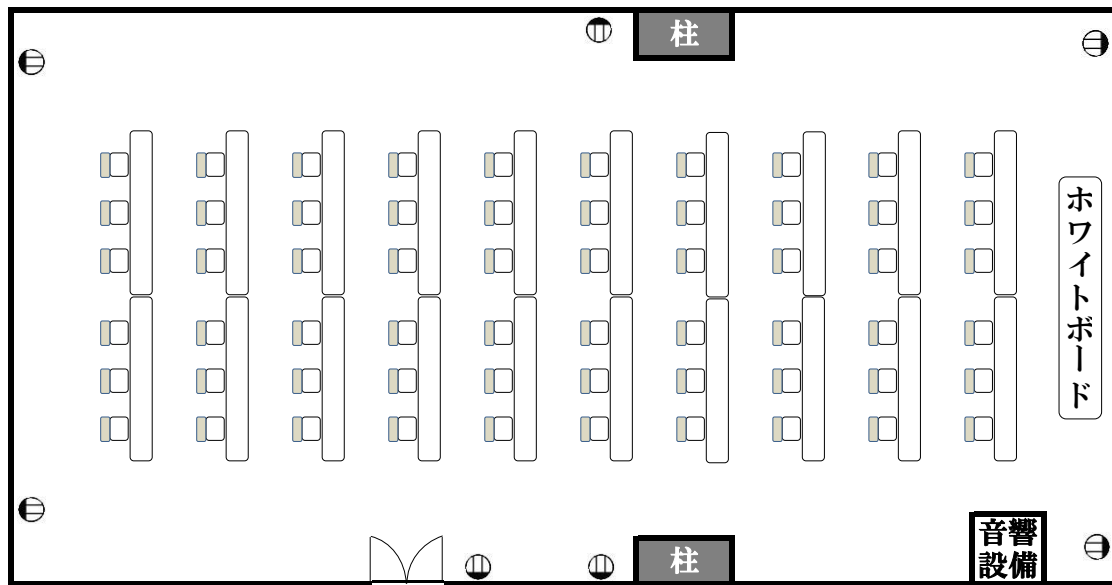

約 13.5 m

【ミーティングルーム】 定員:60名

約
6
m

100Vコンセント