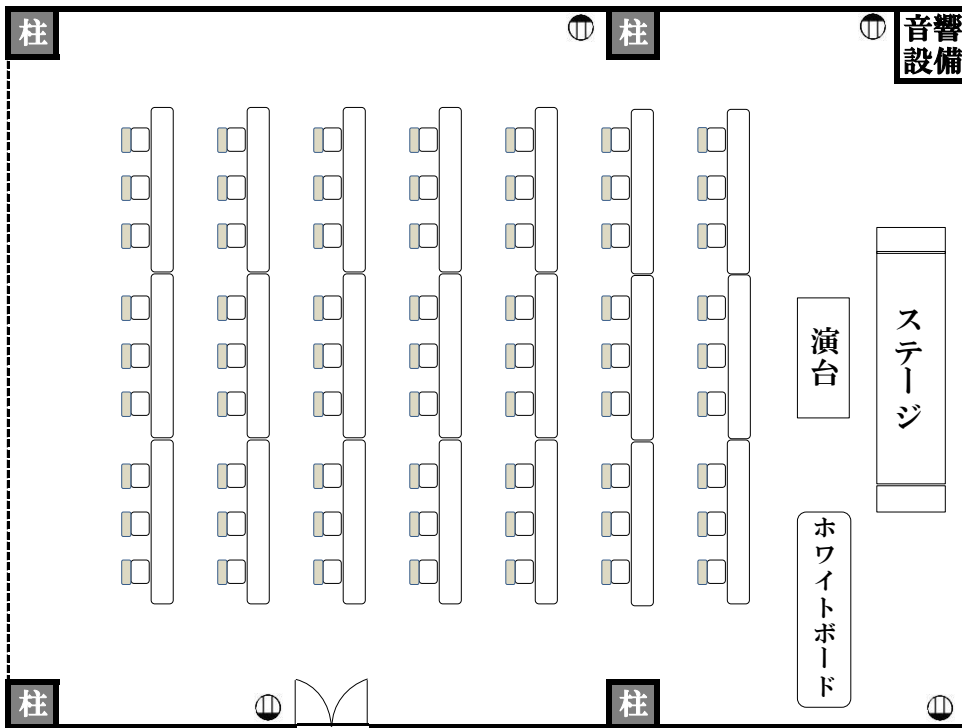

約 12.5 m

【会議室 4】 定員:63名

約
8
m

100Vコンセント