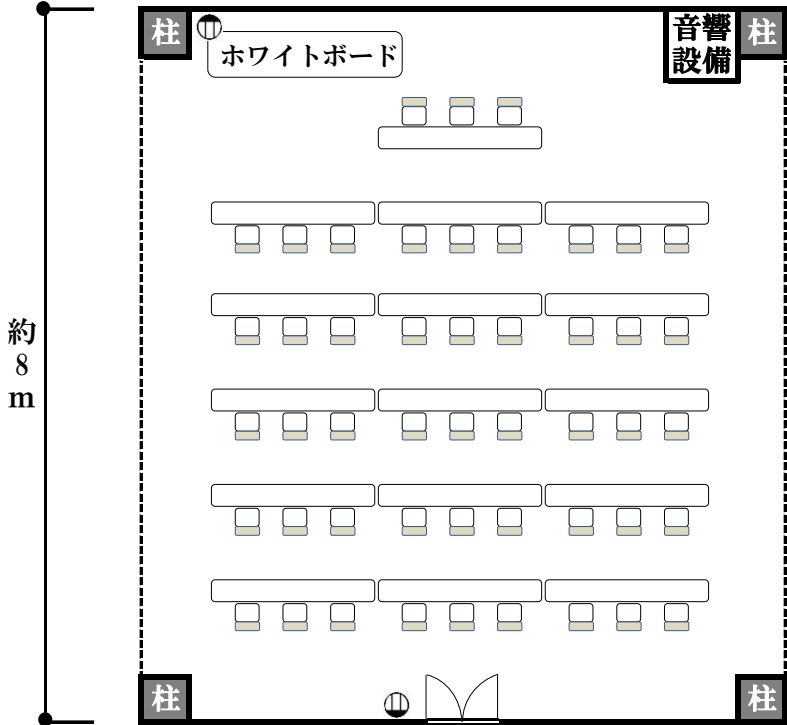

約 7 m

【会議室 3】 定員:48名

100Vコンセント