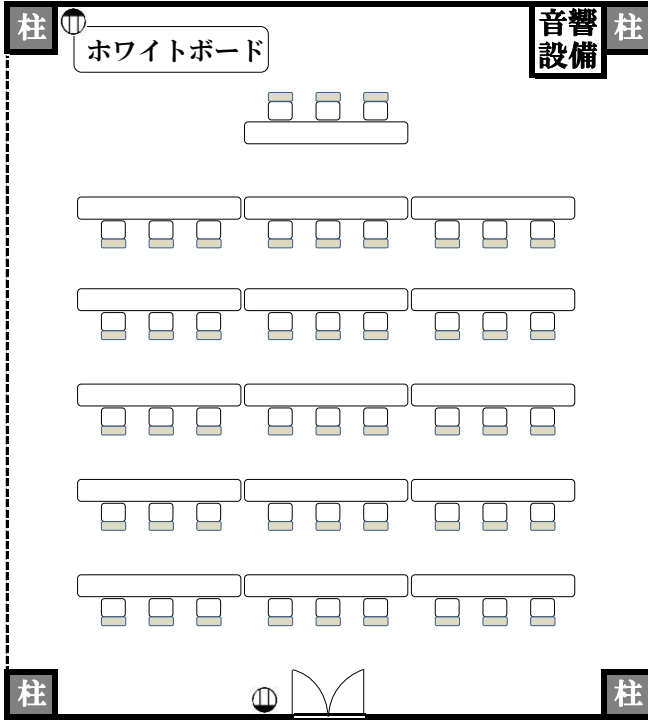

約 7 m

【会議室 2】 定員:48名

約  
8  
m

100Vコンセント