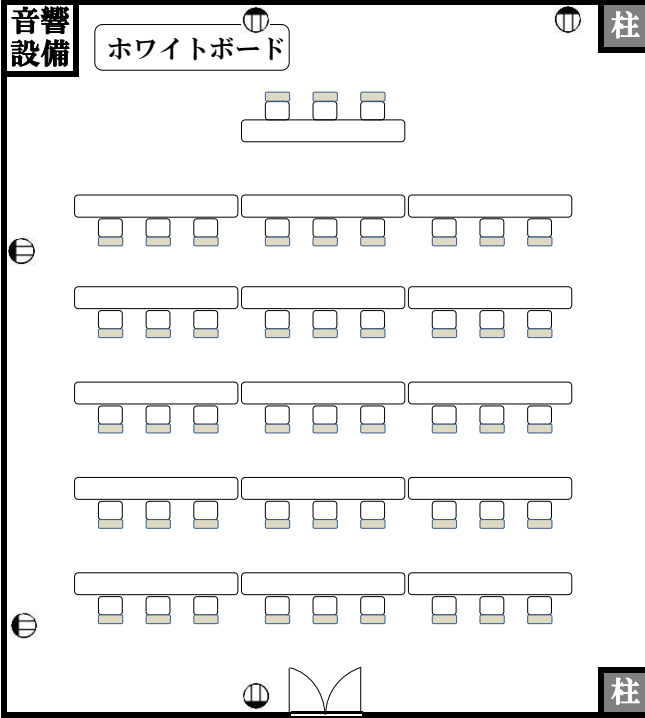

約 7 m

【会議室 1】 定員:48名

約
8
m

100Vコンセント