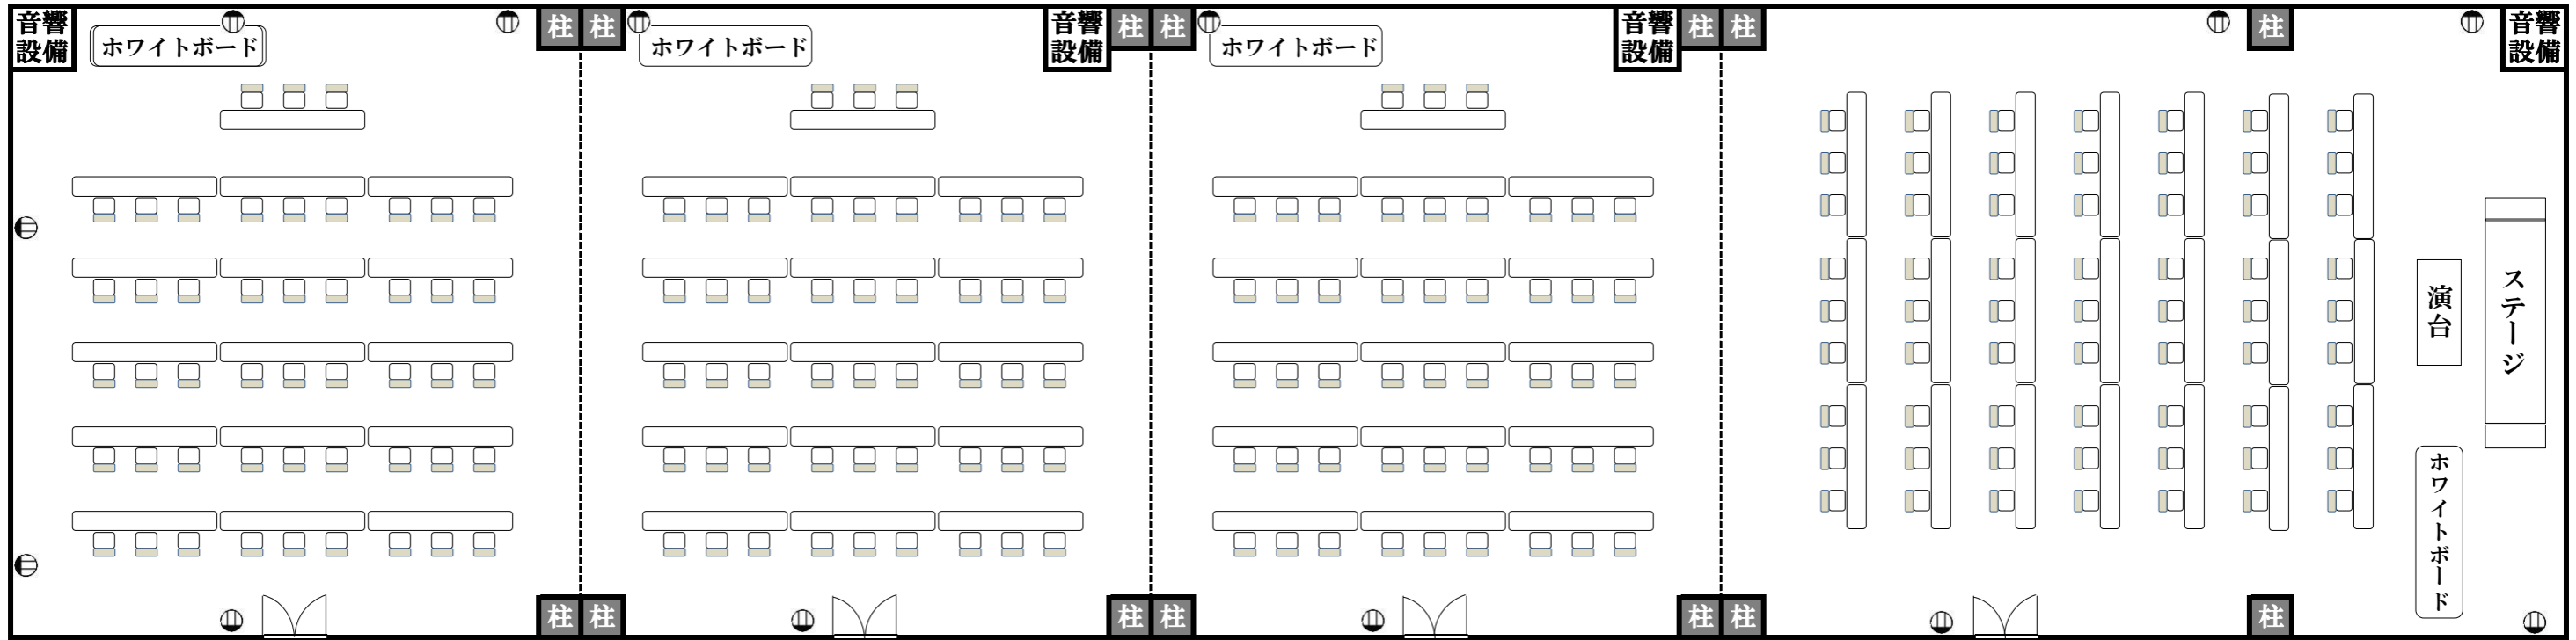

約 33.5 m 【会議室 1-4】 定員:207名

【会議室 1】 定員:48名

【会議室 2】 定員:48名

【会議室 3】 定員:48名

【会議室 4】 定員:63名

約 8 m

Ⓜ 100Vコンセント