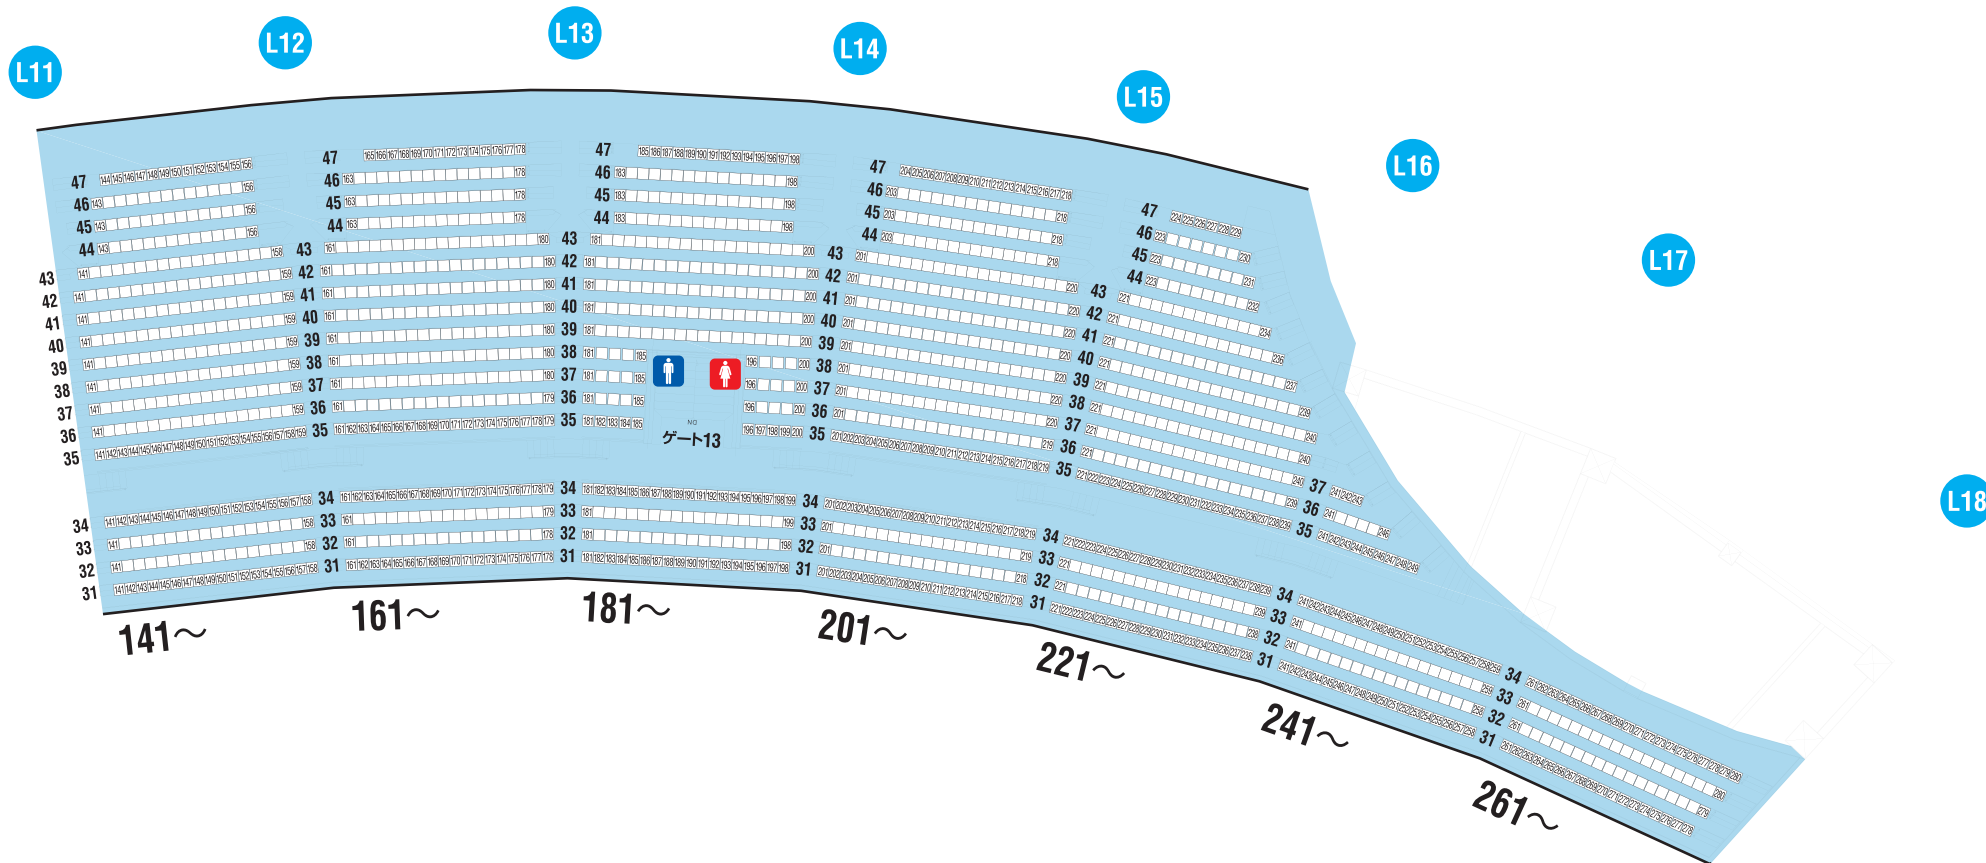

① 内野3塁側 L11通路～L18通路

3塁側(2層)