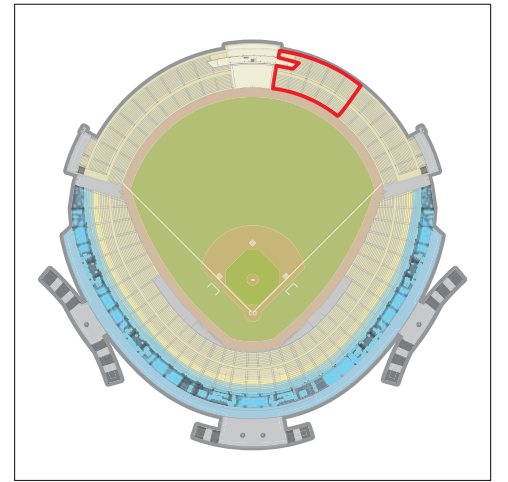

# 4 外野席ライトスタンド側 R25通路~R30通路

ライトスタンド側