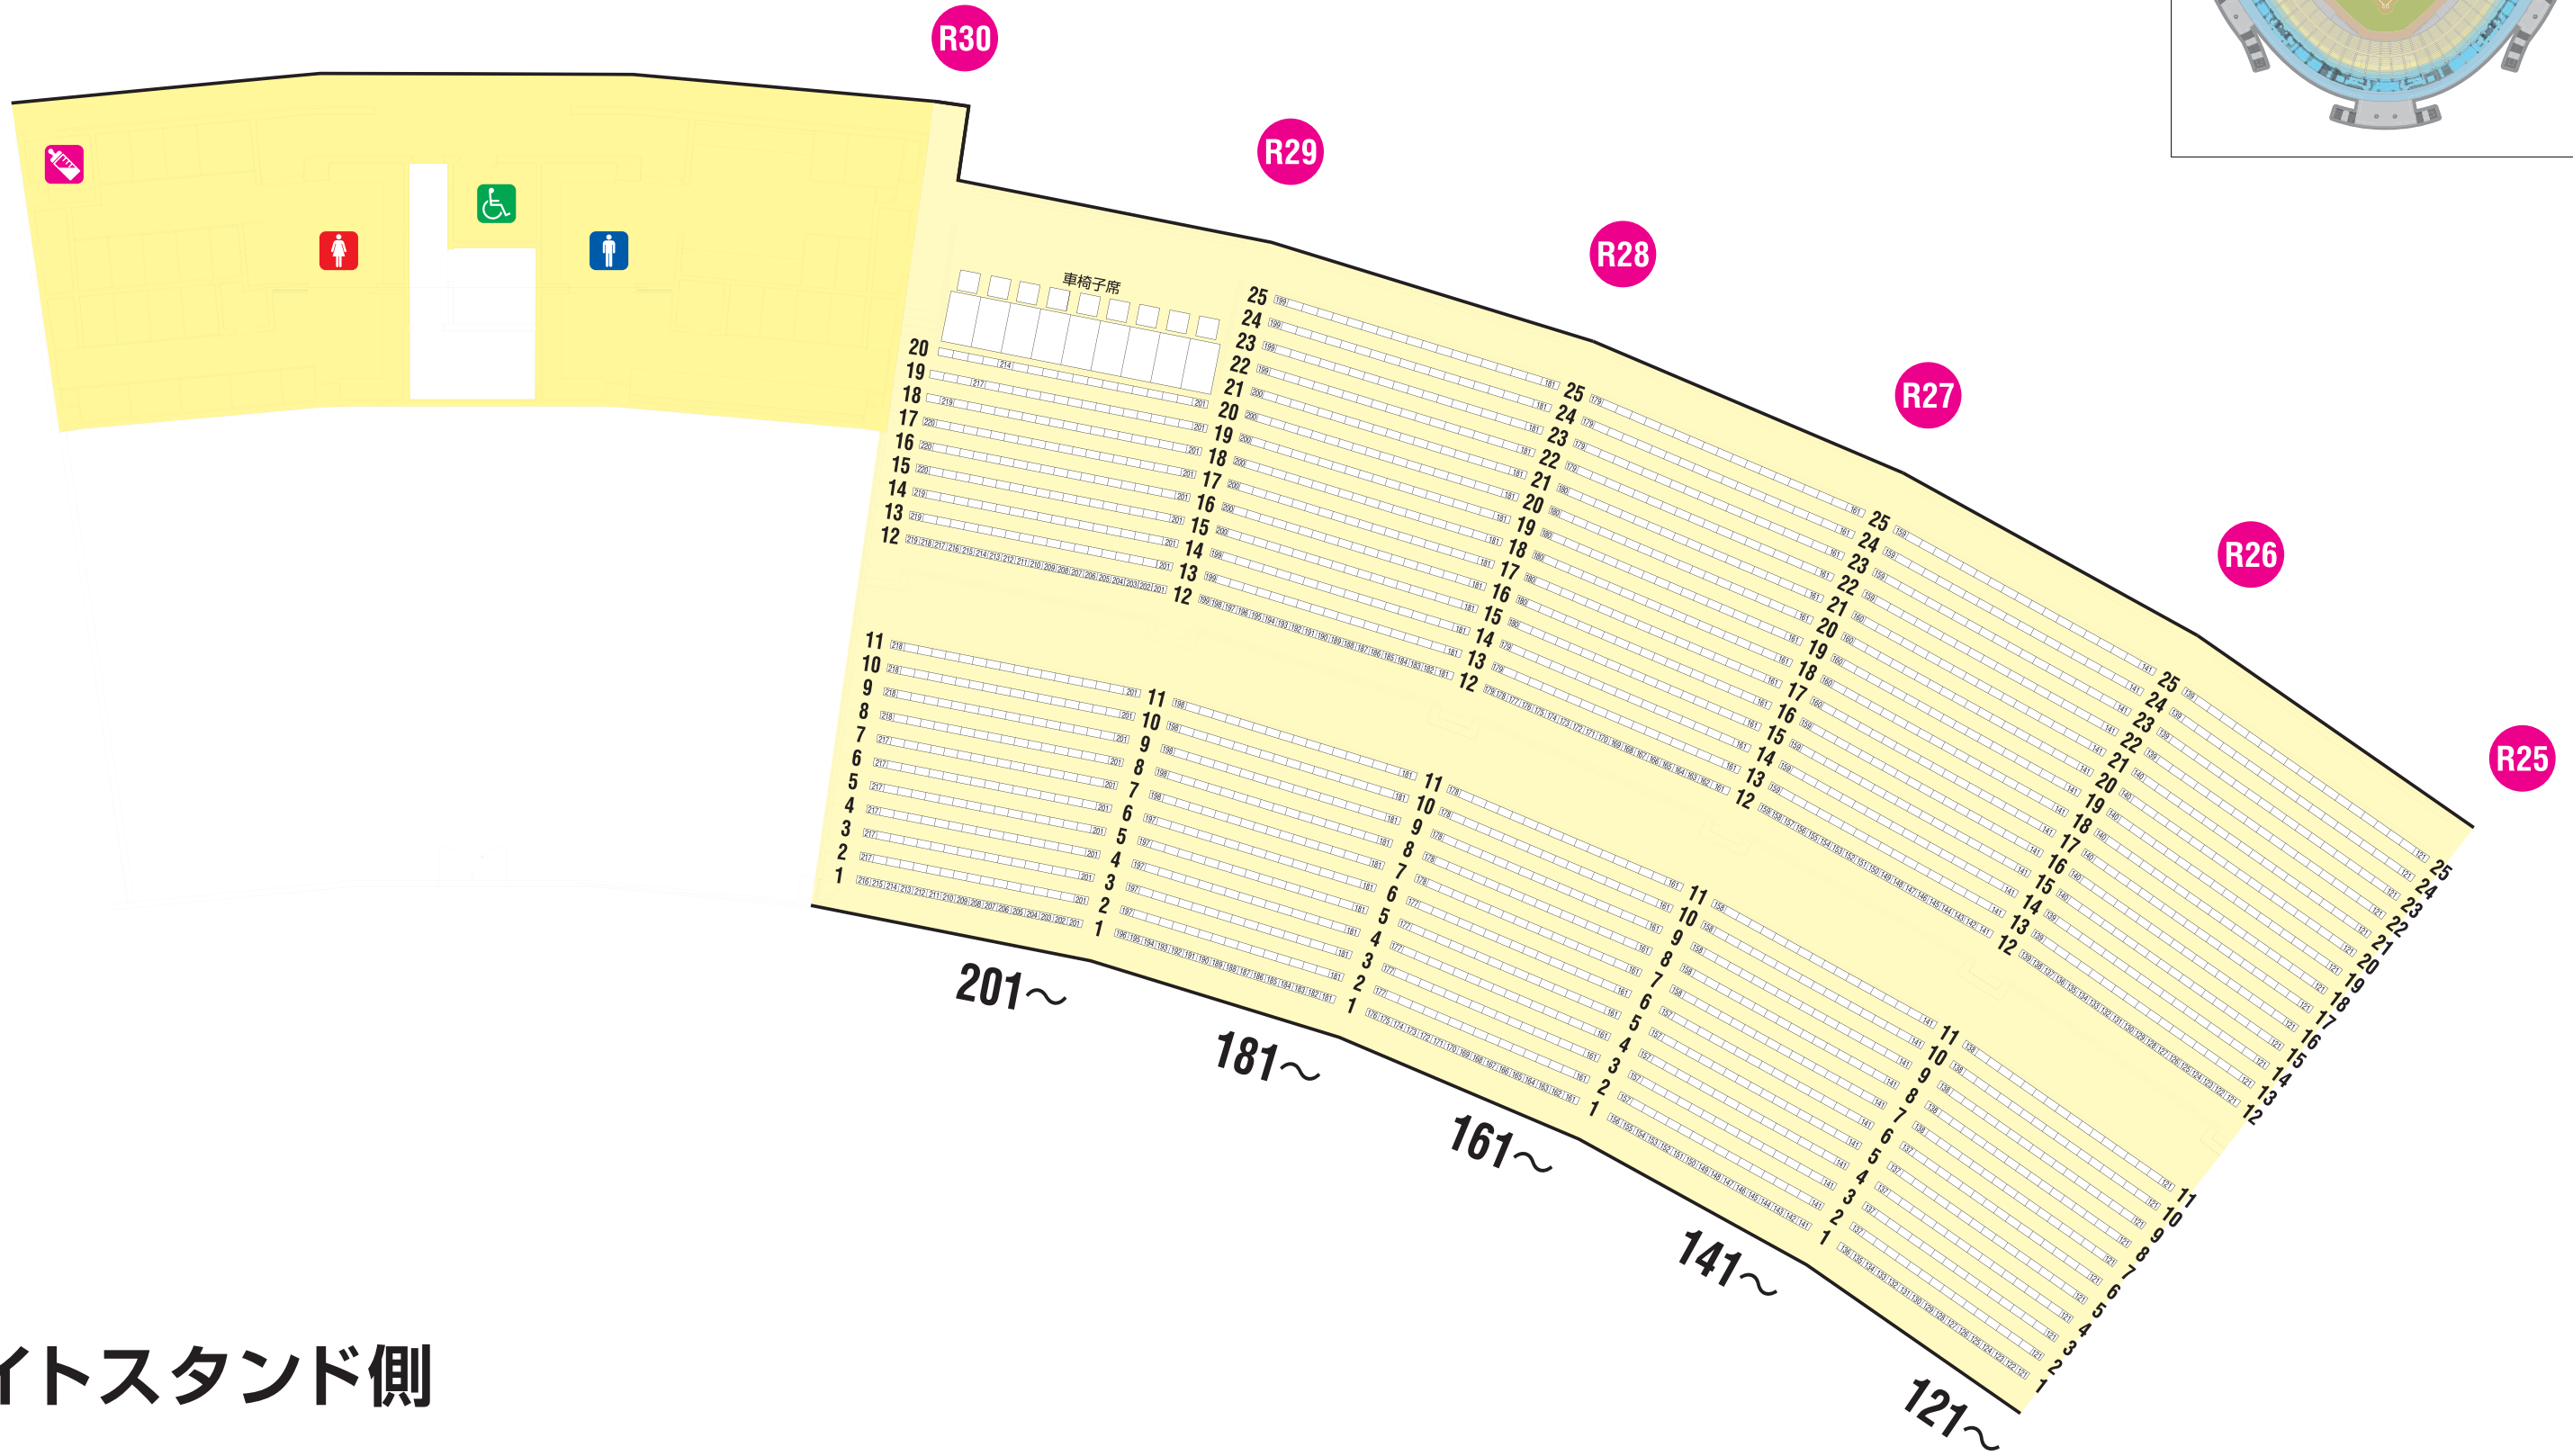

# 4 外野席ライトスタンド側 R25通路~R30通路

ライトスタンド側